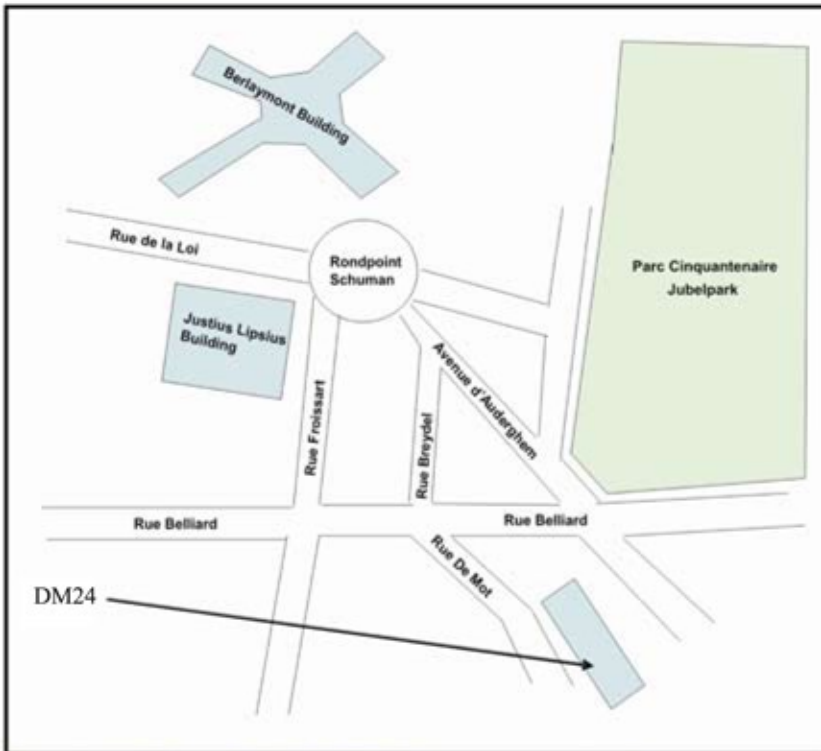

# école européenne d'administration

A Bruxelles, L'Ecole est située au 24 rue De Mot BE-1049 Bruxelles dans le Quartier européen, à proximité du Rond-Point Schuman.

En raison de l'absence dans l'immeuble d'emplacements de parking pour les participants à nos formations, nous vous suggérons de venir à pied ou en transport public.

La station de métro la plus proche est Schuman (5 min). L'Ecole se trouve aussi à 10 min à pied des gares SNCB Schuman et Bruxelles-Luxembourg.

Les bus suivants s'arrêtent au Rond-Point Schuman:

- 11 (Bruxelles Aéroport - Schuman);
- 12 (Bruxelles Aéroport-Bruxelles Ville);
- 21 (OTAN-Hertog/Ducale);
- 22 (Montgomery-Luxembourg);
- 36 (Konkel-Schuman).