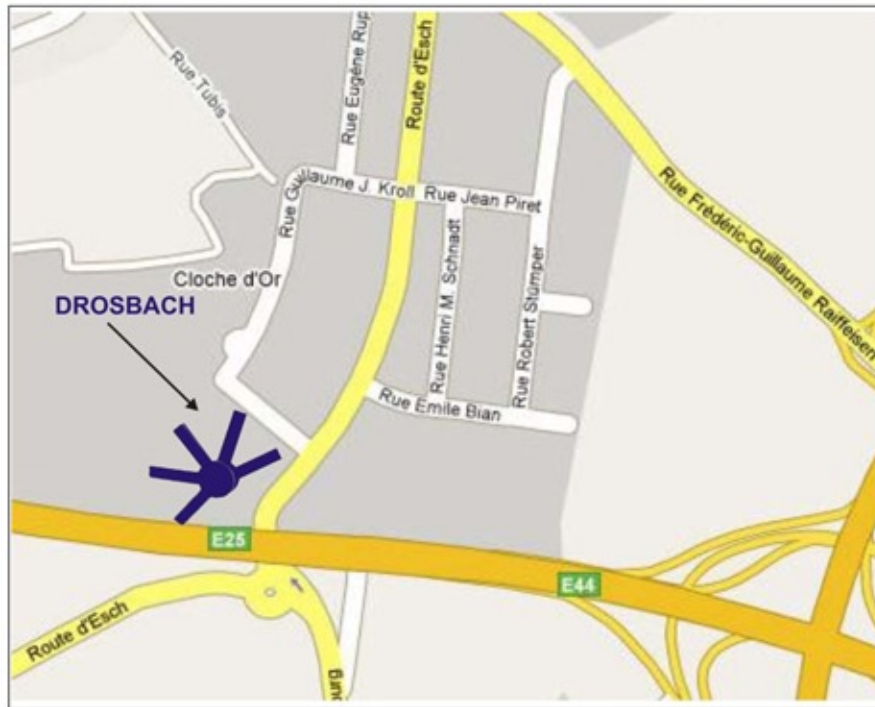

école européenne d'administration

A Luxembourg, L'Ecole se trouve au bâtiment
DROSBACH
12 rue Guillaume Kroll LU-1882
Luxembourg.

En raison de l'absence dans l'immeuble
d'emplacements de parking pour les participants
à nos formations, nous vous suggérons
de venir en transport public.

Les bus suivants s'arrêtent au Drosbach:

18 - direction: Kockelscheuer-Patinoire,
arrêt: Scharfen Eck;

21 et 24 - direction: Cloche d'Or/G.Kroll,
arrêt: Kroll.